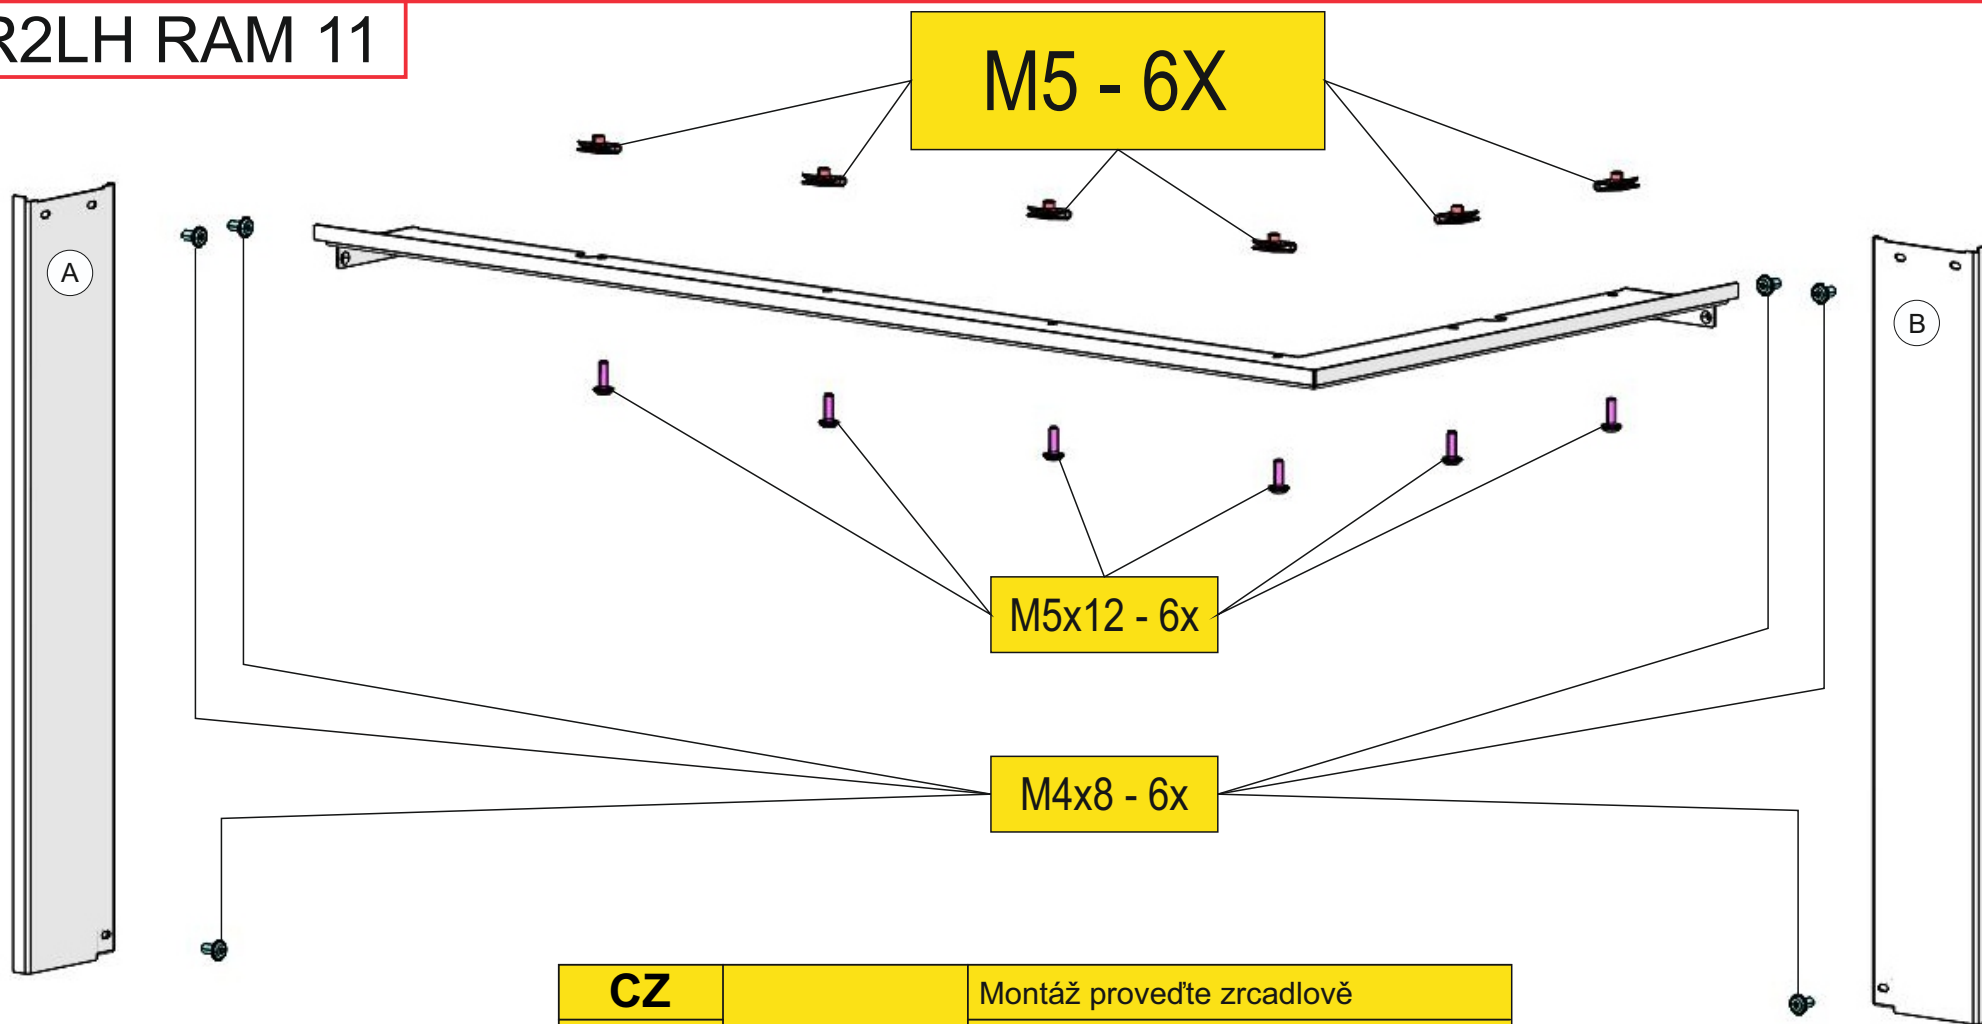

IR2LH RAM 11

1

<b>CZ</b>	<b>IL2LH RAM 11</b>	Montáž proved'te zrcadlově
<b>SK</b>		Montáž vykonajte zrkadlovo
<b>PL</b>		Montaż systemem lustrzanym
<b>RU</b>		монтаж в зеркальном порядке
<b>EN</b>		Mirrored installation
<b>DE</b>		Montage spiegelverkehrt ausführen
<b>FR</b>		L'assemblage est à réaliser selon la symétrie-miroir
<b>IT</b>		eseguire la posa in senso speculare

2

4

3

5

6

7

OK

8